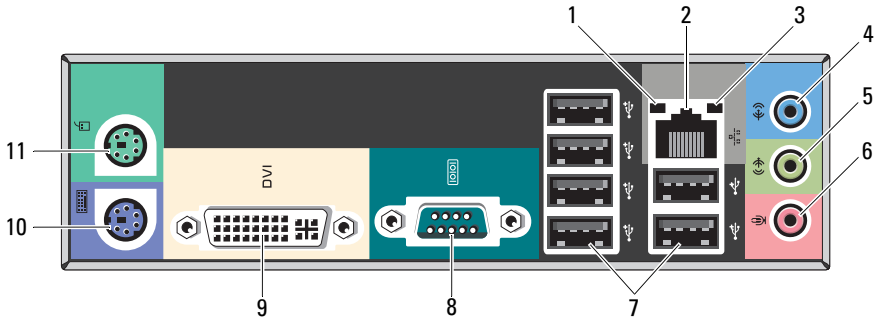

- | | | | |
|----|------------------------------------|----|----------------------------------|
| 1 | optisk enhet | 2 | utmatningsknapp för optisk enhet |
| 3 | USB 2.0-kontakter (4) | 4 | strömbrytare |
| 5 | indikator för enhetsåtkomst | 6 | hörlurskontakt |
| 7 | mikrofonkontakt | 8 | mediekortläsare (tillval) |
| 9 | hänglåsring | 10 | säkerhetskabeluttag |
| 11 | kortplatser för expansionskort (4) | 12 | kontakter på bakpanelen |
| 13 | spänningsväljare | 14 | nätkontakt |

Juni 2010

08GJH1A02

Regelmodell: D02M-serie
Regeltyp: D02M001

Baksida

- | | | | |
|----|---------------------------------|----|---|
| 1 | indikator för länkestabilitet | 2 | nätverksadapterkontakt |
| 3 | indikator för nätverksaktivitet | 4 | linjeutgång/bakre L/R-kontakt |
| 5 | linjeutgång/främre L/R-kontakt | 6 | mikrofonkontakt/mitt-/subwoofer-kontakt |
| 7 | USB 2.0-portar (6) | 8 | serierport |
| 9 | DVI-I-kontakt | 10 | PS/2-kontakt – tangentbord |
| 11 | PS/2-kontakt – mus | | |