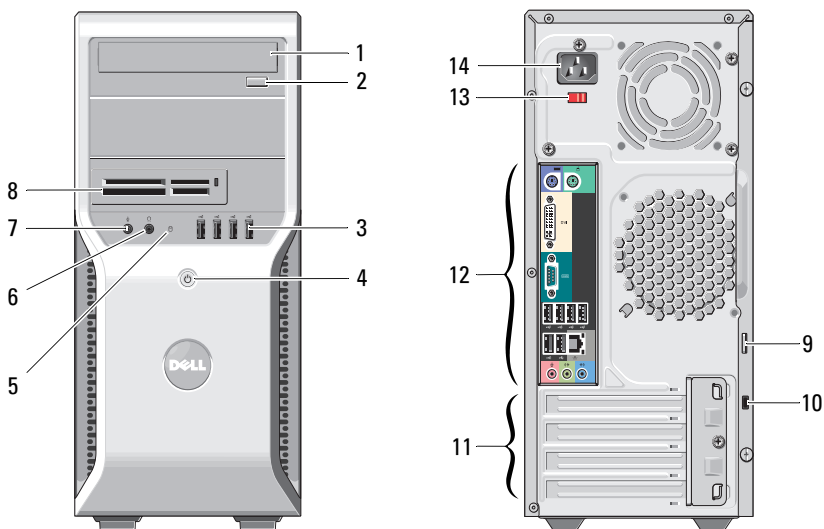

- | | | | |
|----|------------------------------------|----|----------------------------------|
| 1 | optisk enhet | 2 | utmatningsknapp för optisk enhet |
| 3 | USB 2.0-kontakter (4) | 4 | strömbrytare |
| 5 | indikator för enhetsåtkomst | 6 | hörlurskontakt |
| 7 | mikrofonkontakt | 8 | mediekortläsare (tillval) |
| 9 | hänglåsring | 10 | säkerhetskabeluttag |
| 11 | kortplatser för expansionskort (4) | 12 | kontakter på bakpanelen |
| 13 | spänningsväljare | 14 | nätkontakt |

Juni 2010

08GJH1A02

Regelmodell: D02M-serie
Regeltyp: D02M001

Baksida

- | | | | |
|----|---------------------------------|----|---|
| 1 | indikator för länkestabilitet | 2 | nätverksadapterkontakt |
| 3 | indikator för nätverksaktivitet | 4 | linjeutgång/bakre L/R-kontakt |
| 5 | linjeutgång/främre L/R-kontakt | 6 | mikrofonkontakt/mitt-/subwoofer-kontakt |
| 7 | USB 2.0-portar (6) | 8 | serierport |
| 9 | DVI-I-kontakt | 10 | PS/2-kontakt – tangentbord |
| 11 | PS/2-kontakt – mus | | |